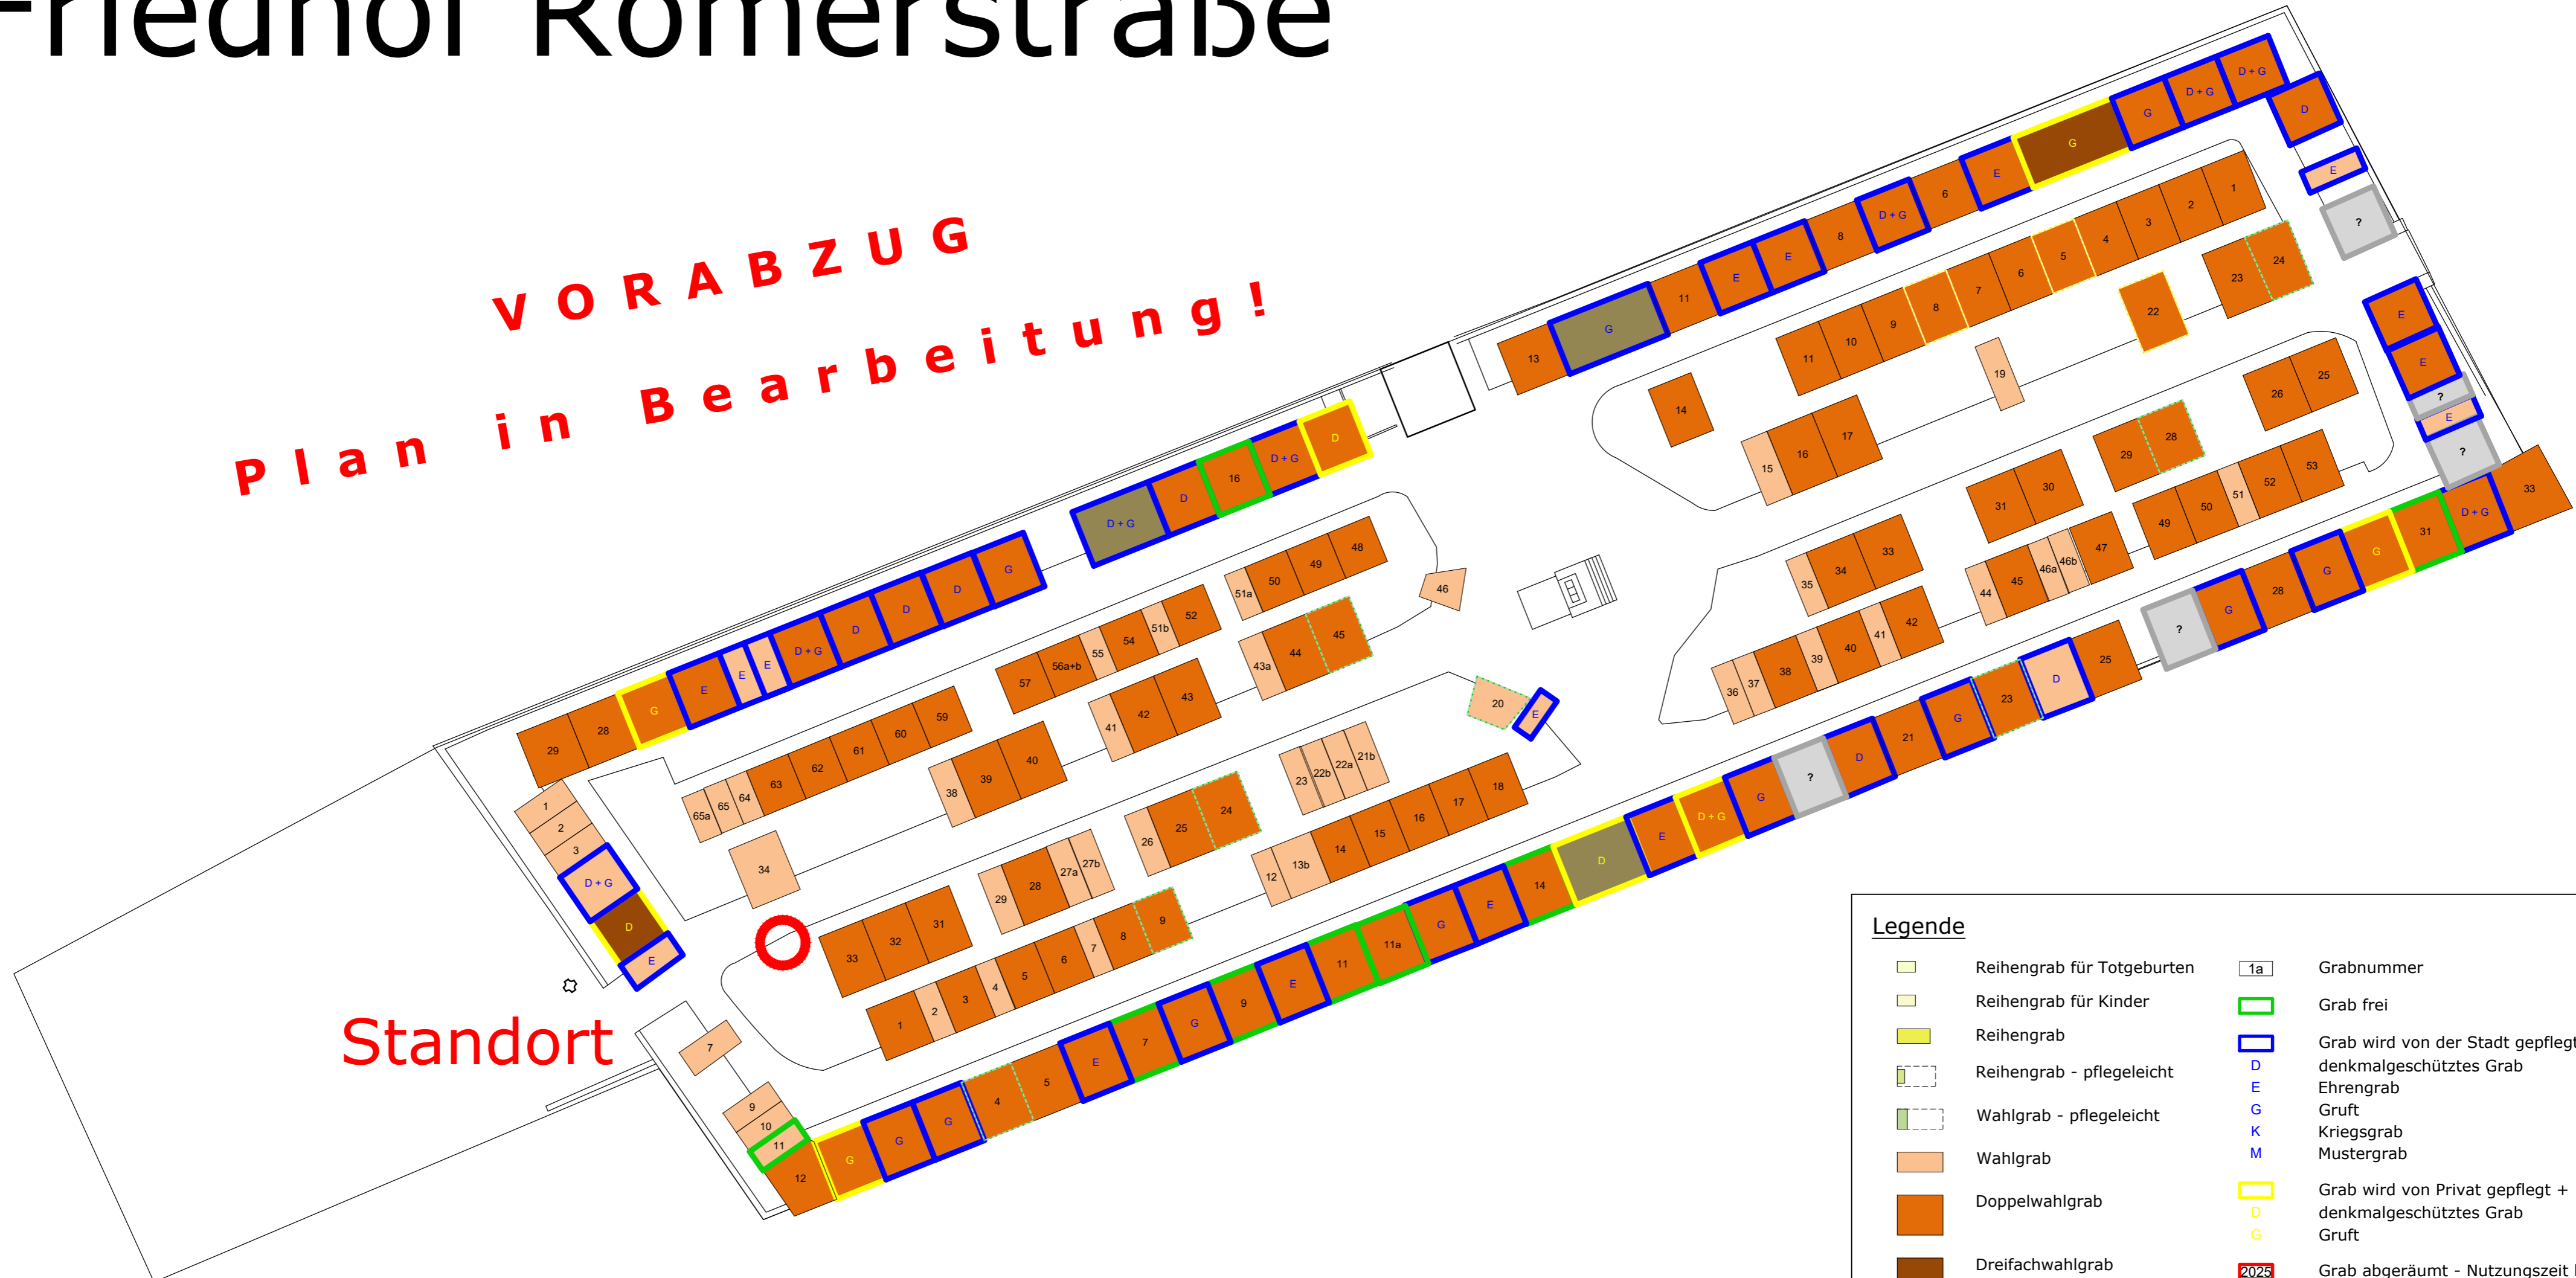

Friedhof Römerstraße

VORABZUG
Plan in Bearbeitung!

Standort

Legende

	Reihengrab für Totgeburten		Grabnummer
	Reihengrab für Kinder		Grab frei
	Reihengrab		Grab wird von der Stadt gepflegt + denkmalgeschütztes Grab
	Reihengrab - pflegeleicht		Ehrengrab
	Wahlgrab - pflegeleicht		Gruft
	Wahlgrab		Kriegsgrab
	Doppelwahlgrab		Mustergrab
	Dreifachwahlgrab		Grab wird von Privat gepflegt + denkmalgeschütztes Grab
	Erdgrab - anonym		Gruft
	Urnenreihengrab		Grab abgeräumt - Nutzungszeit bis zum Jahr
	Urnenwahlgrab		Grabdaten unbekannt - in Prüfung
	Urnengrab - anonym		Nutzungszeit der Grabstätte ≤ 6 Monaten
	Grabbezeichnung - Grabreihe		Nutzungszeit der Grabstätte ist abgelaufen
			Unterhaltung als extensive Blühwiese
			Fläche wird langfristig umgeplant! Es ist keine Neubelegung, jedoch eine Verlängerung möglich.

Stadt Wesseling
 Amt für Umwelt, Klimaschutz
 und Grünflächen
 Friedhof Römerstraße
 Bestandsplan - 630 x 400
 Bearbeiter: Martin Wahl

wesselingkommaRhein.com

 Maßstab: 1:250
 Datum: 03.05.2024