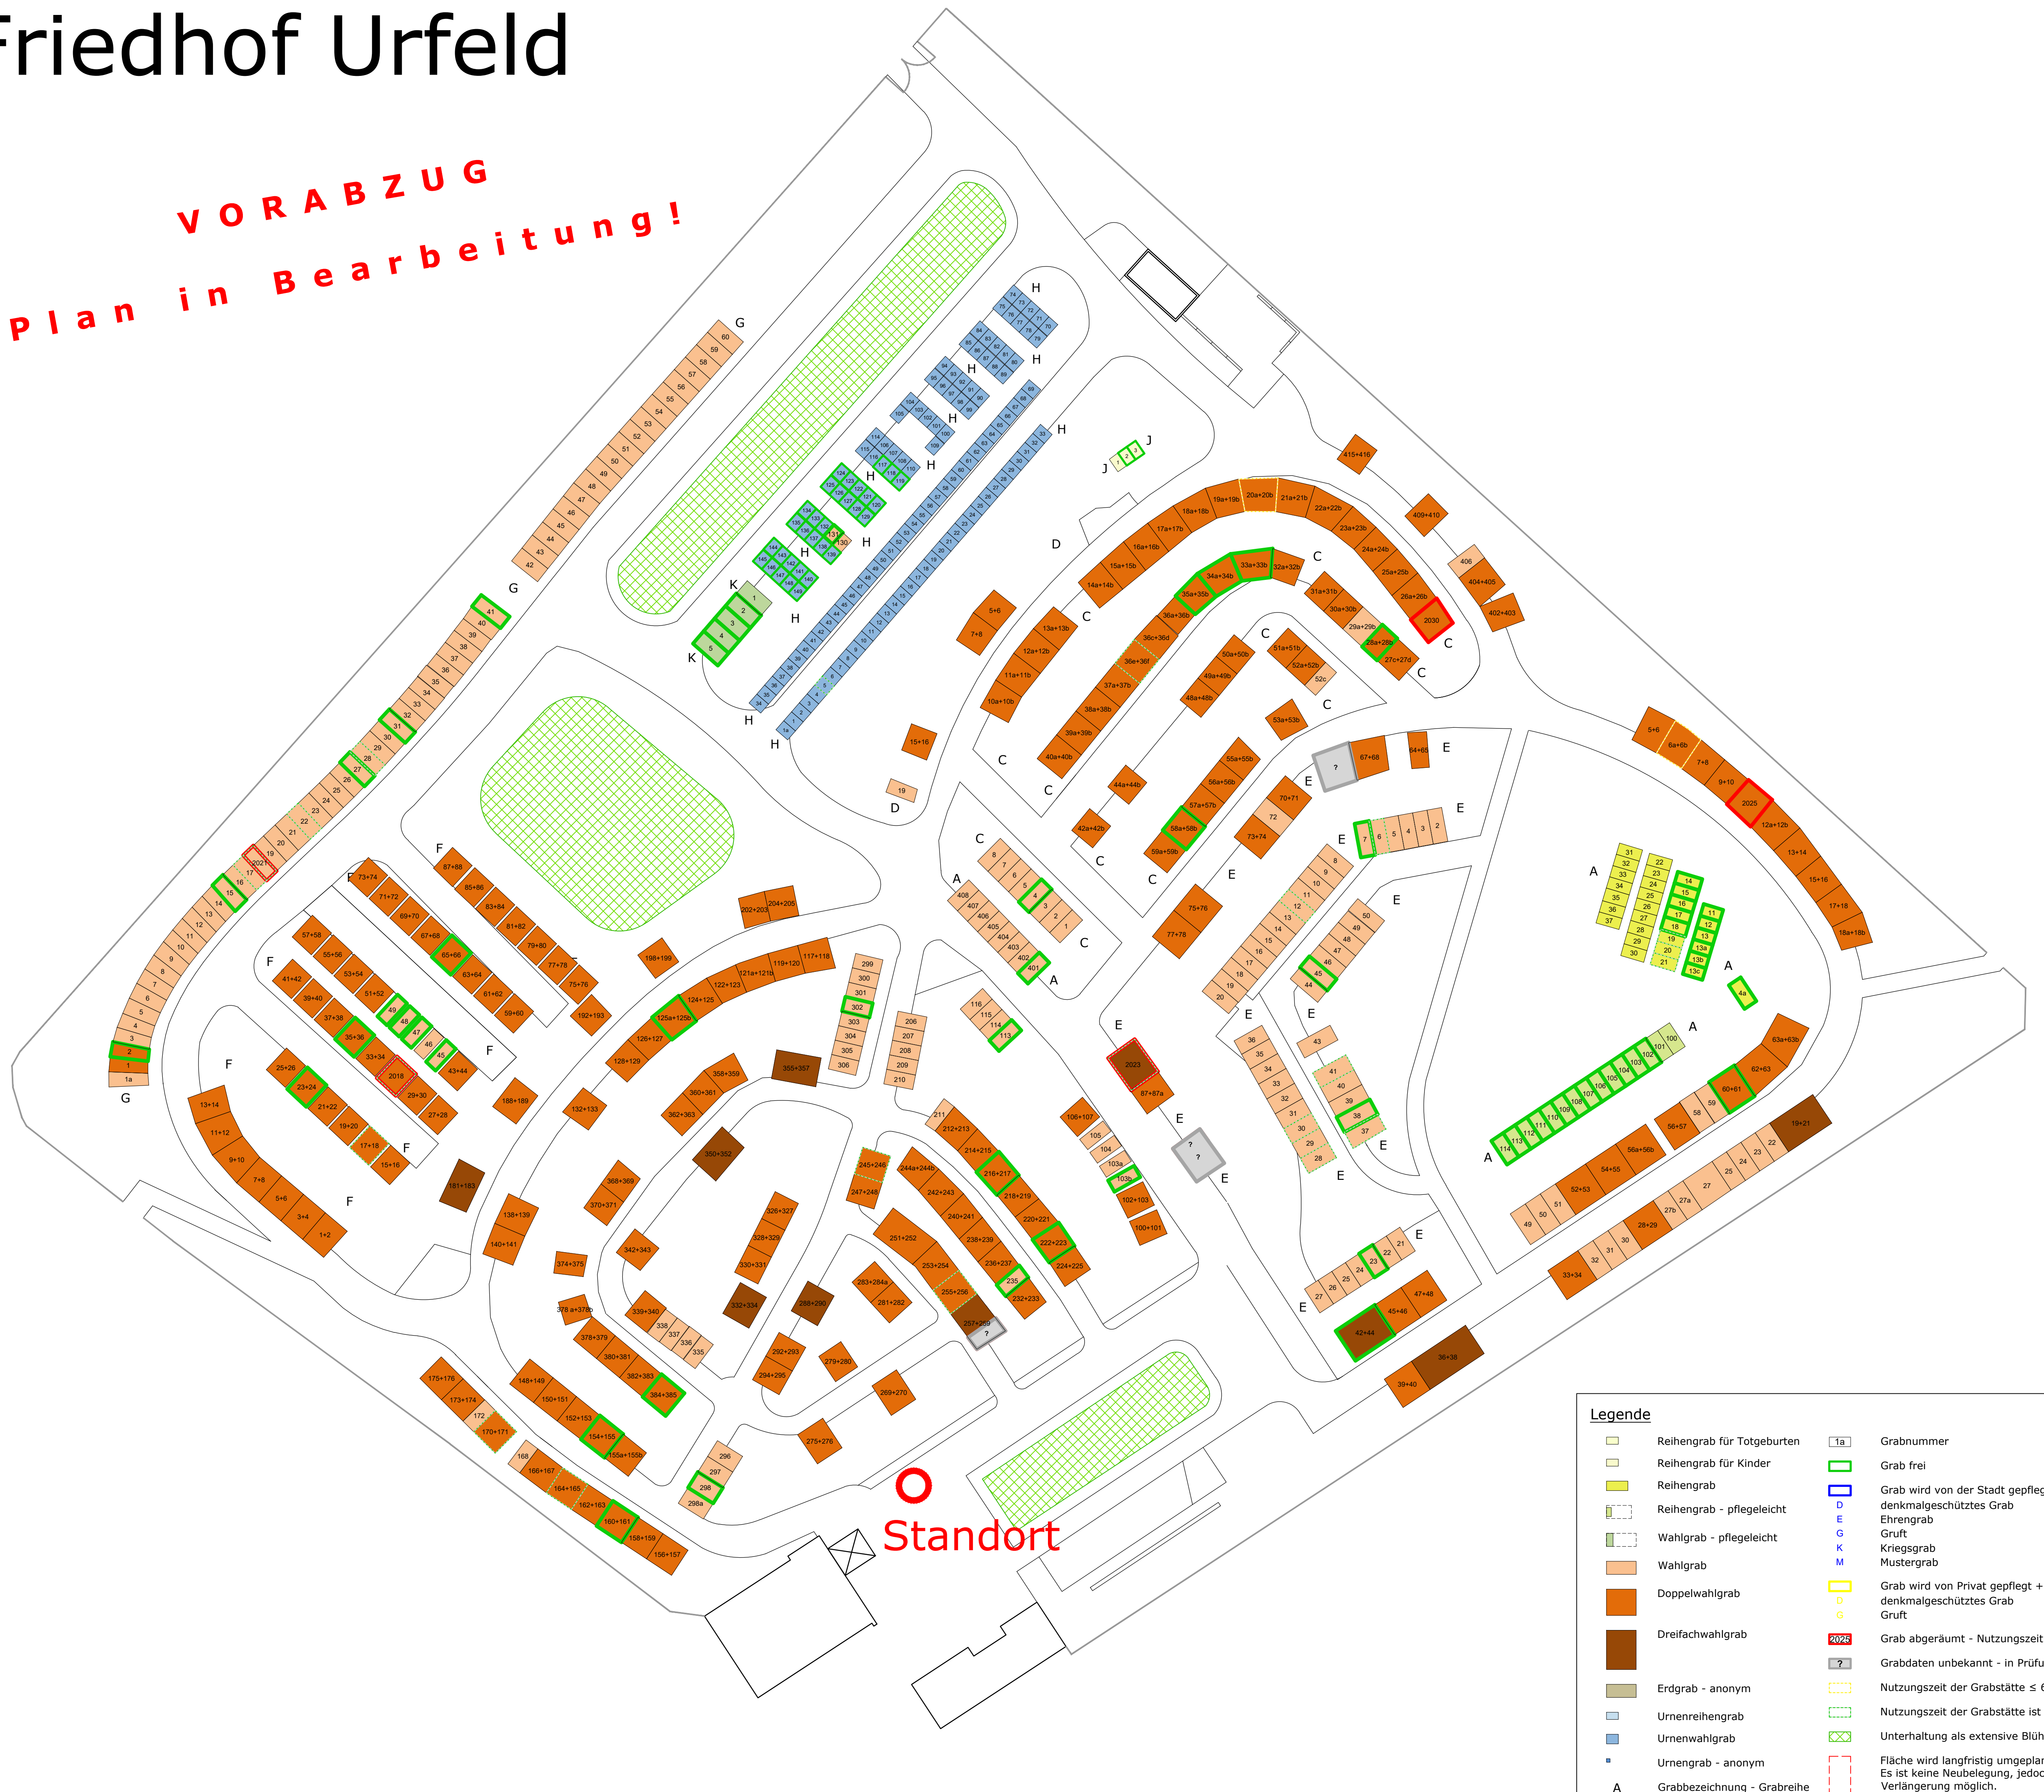

Friedhof Urfeld

VORABZUG
Plan in Bearbeitung!

Standort

Legende			
	Reihengrab für Totgeburt		Grabnummer
	Reihengrab für Kinder		Grab frei
	Reihengrab		Grab wird von der Stadt gepflegt + denkmalgeschütztes Grab
	Reihengrab - pflegeleicht		Ehrengrab
	Wahlgrab - pflegeleicht		Gruft
	Wahlgrab		Kriegsgrab
	Doppelwahlgrab		Mustergrab
	Dreifachwahlgrab		Grab wird von Privat gepflegt + denkmalgeschütztes Grab
	Erdgrab - anonym		Gruft
	Urnenreihengrab		Grab abgeräumt - Nutzungszeit bis zum Jahr
	Urnenwahlgrab		Grabdaten unbekannt - in Prüfung
	Urnengrab - anonym		Nutzungszeit der Grabstätte ≤ 6 Monaten
	Grabbezeichnung - Grabreihe		Nutzungszeit der Grabstätte ist abgelaufen
			Unterhaltung als extensive Blühwiese
			Fläche wird langfristig umgeplant! Es ist keine Neubelegung, jedoch eine Verlängerung möglich.