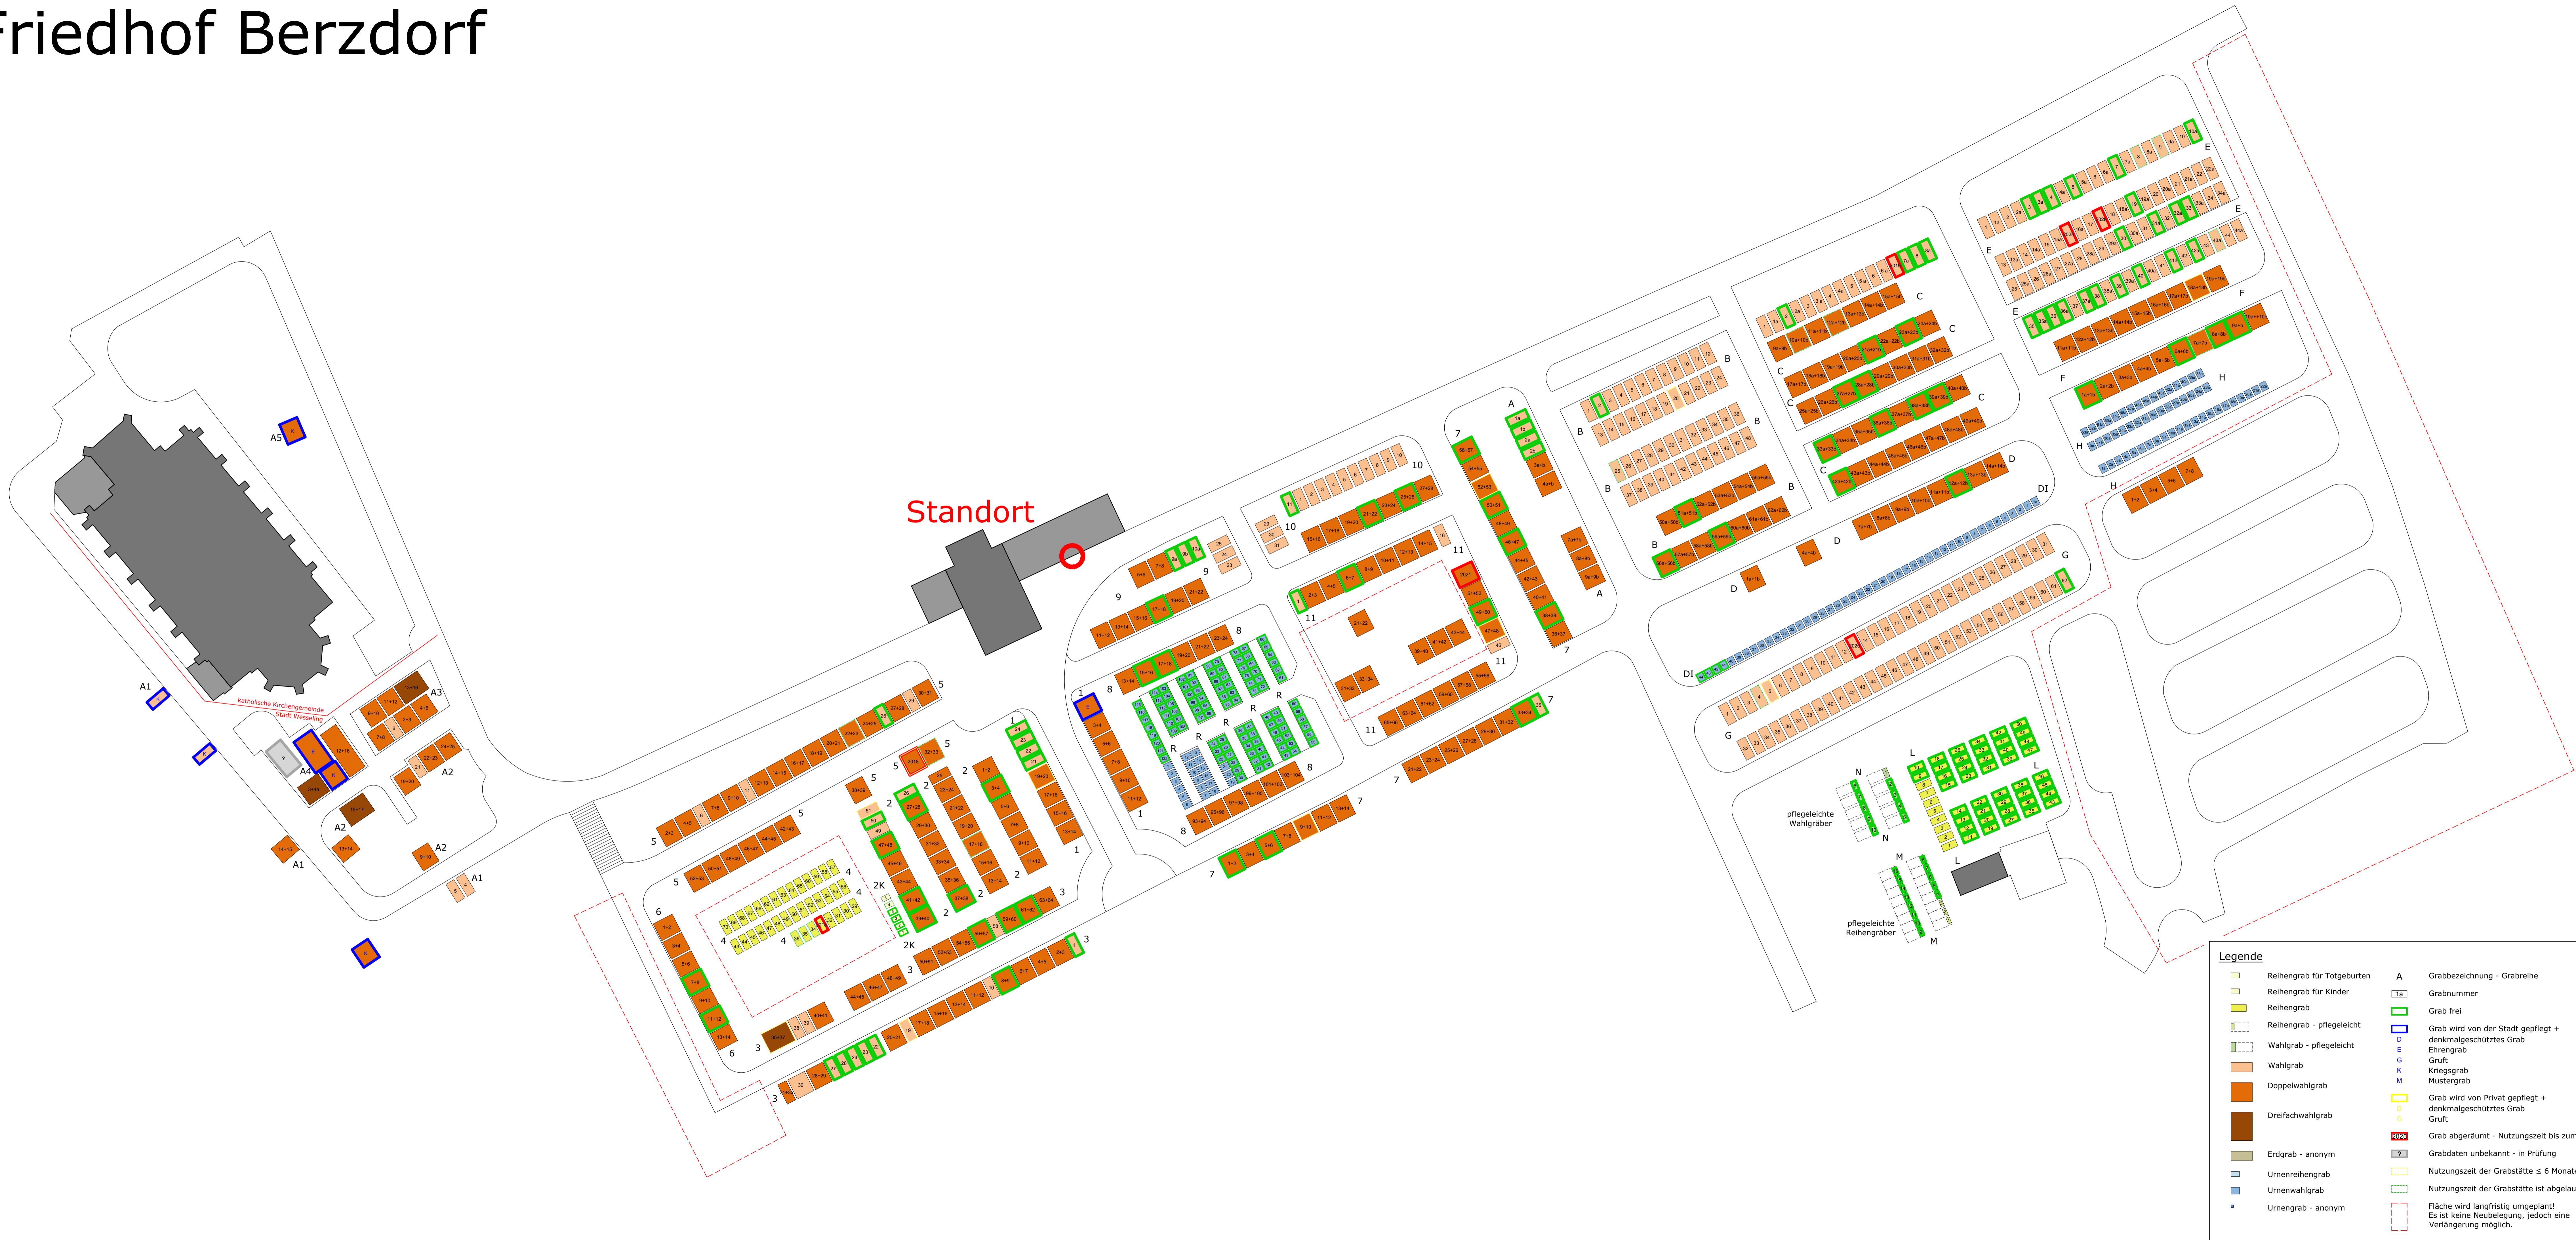

Friedhof Berzdorf

Legende

	Reihengrab für Totgeburten		Grabbezeichnung - Grabreihe
	Reihengrab für Kinder		Grabnummer
	Reihengrab		Grab frei
	Reihengrab - pflegeleicht		Grab wird von der Stadt gepflegt + denkmalgeschütztes Grab
	Wahlgrab - pflegeleicht		Ehrengrab
	Wahlgrab		Gruft
	Doppelwahlgrab		Kriegsgrab
	Dreifachwahlgrab		Mustergab
	Erdgrab - anonym		Grab wird von Privat gepflegt + denkmalgeschütztes Grab
	Umenreihengrab		Gruft
	Umenwahlgrab		Grab abgeräumt - Nutzungszeit bis zum Jahr
	Umengrab - anonym		Grabdaten unbekannt - in Prüfung
			Nutzungszeit der Grabstätte ≤ 6 Monaten
			Nutzungszeit der Grabstätte ist abgelaufen
			Fläche wird langfristig umgeplant! Es ist keine Neuebelegung, jedoch eine Verlängerung möglich.