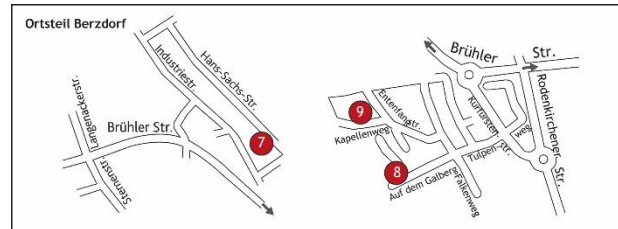

Hotels, Pensionen und Apartments in Wesseling - Wegweiser für ausgeschlafene Gäste

Sie wohnen zentral.

Köln und Bonn
sind in kürzester Zeit zu erreichen.

Nach Köln

13 Kilometer über die Autobahn 555
35 Minuten mit der Stadtbahnlinie 16
bis Hauptbahnhof

Nach Bonn

12 Kilometer über die Autobahn 555
19 Minuten mit der Stadtbahnlinie 16
bis Hauptbahnhof

Oder gemütlich

nach Köln oder Bonn mit einem Schiff
der weißen Flotte der KD Köln Düsseldorf
Deutsche Rheinschiffahrtsgesellschaft AG
ab Anlegestelle im Rheinpark Wesseling

Stand: Juli 2020 - Alle Angaben ohne Gewähr

Hotels und Pensionen Wegweiser für ausgeschlafene Gäste

Wesseling
Die Mitte zwischen Köln und Bonn

Hotels, Pensionen und Apartments in Wesseling - Wegweiser für ausgeschlafene Gäste