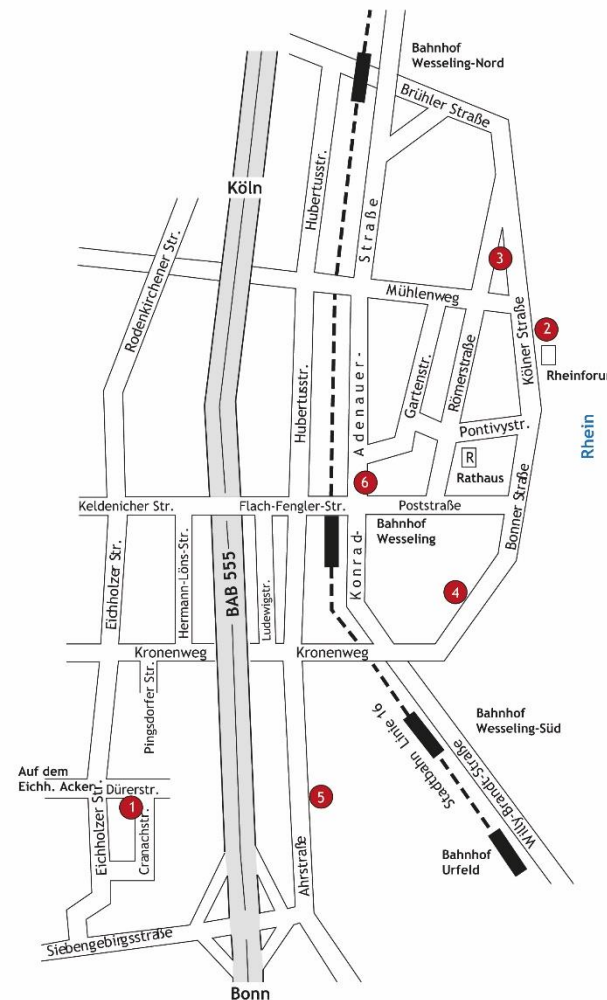

Hotels, Pensionen und Apartments in Wesseling - Wegweiser für ausgeschlafene Gäste

Sie wohnen zentral.

Köln und Bonn
sind in kürzester Zeit zu erreichen.

Nach Köln

13 Kilometer über die Autobahn 555
35 Minuten mit der Stadtbahnlinie 16
bis Hauptbahnhof

Nach Bonn

12 Kilometer über die Autobahn 555
19 Minuten mit der Stadtbahnlinie 16
bis Hauptbahnhof

Oder gemütlich

nach Köln oder Bonn mit einem Schiff
der weißen Flotte der KD Köln Düsseldorf
Deutsche Rheinschiffahrtsgesellschaft AG
ab Anlegestelle im Rheinpark Wesseling

Stand: Juli 2020 - Alle Angaben ohne Gewähr

Hotels und Pensionen Wegweiser für ausgeschlafene Gäste

Wesseling
Die Mitte zwischen Köln und Bonn

Hotels, Pensionen und Apartments in Wesseling - Wegweiser für ausgeschlafene Gäste